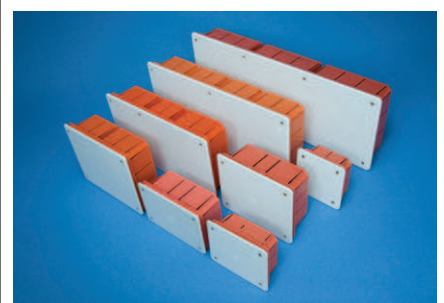

OL 10008

480

160

70

1

Uwagi / remarks:

OL 10004 wewnątrz

OL 10004 inside